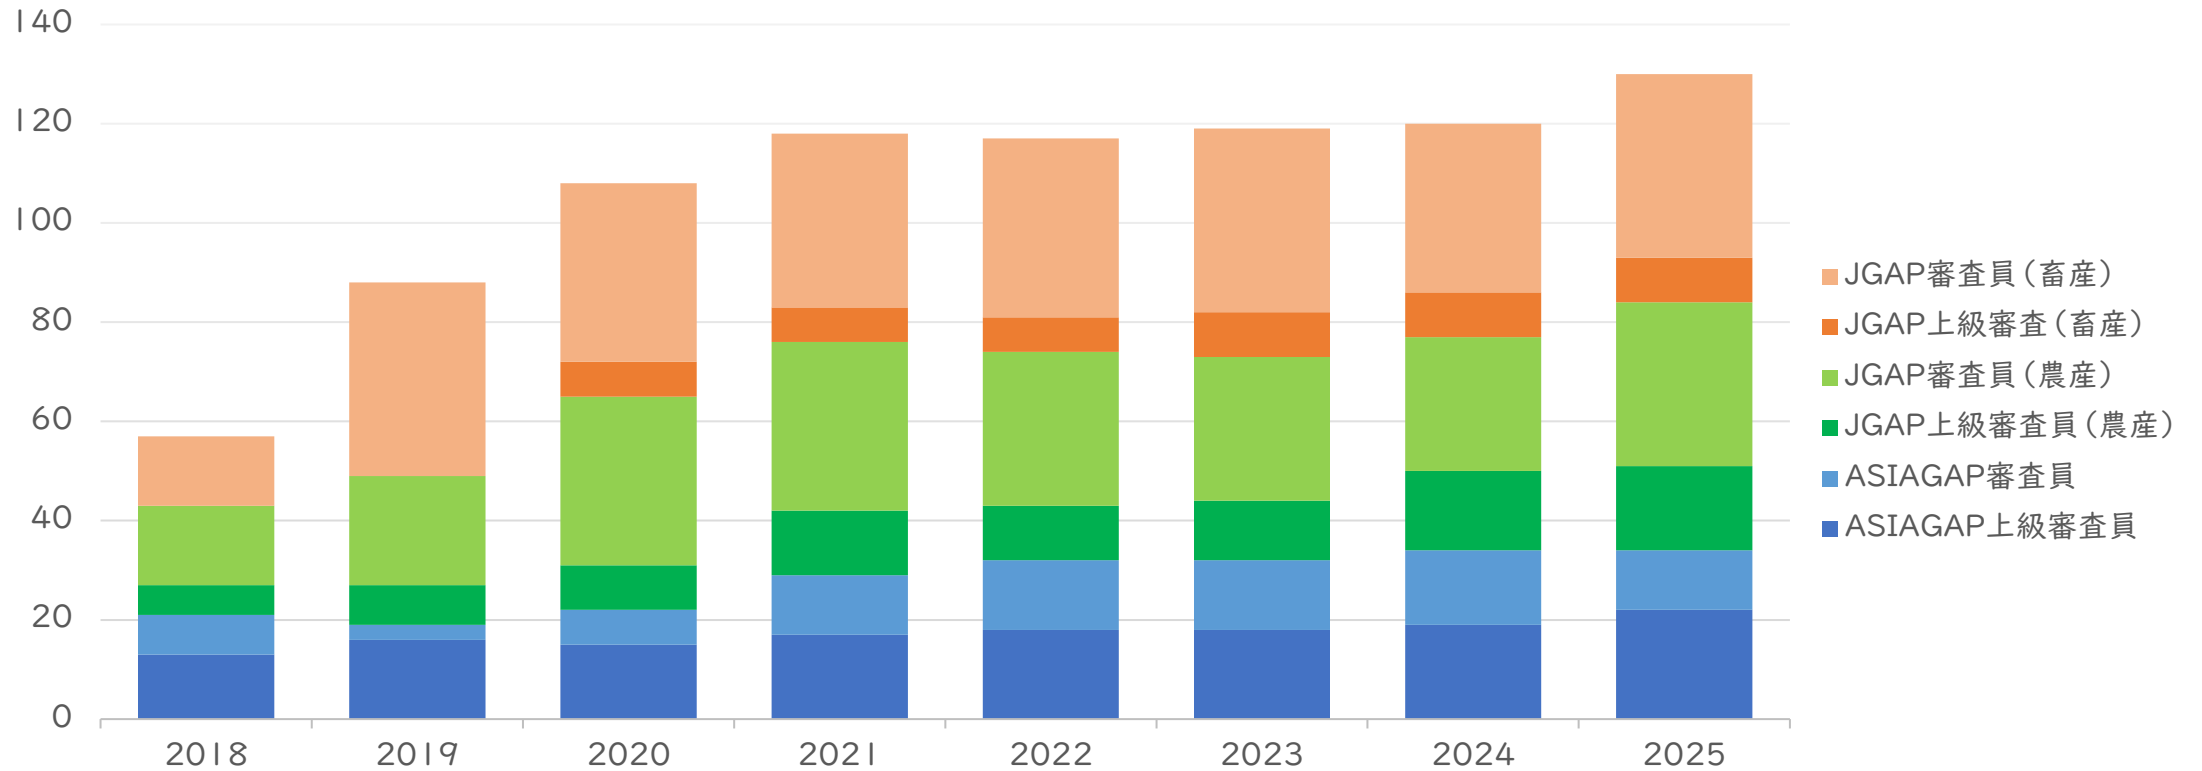

# JGAP/ASIAGAP審査員推移

	ASIAGAP 上級審査員	ASIAGAP 審査員	JGAP上級 審査員(農産)	JGAP審査員 (農産)	JGAP上級 審査員(畜産)	JGAP審査員 (畜産)
2018	13	8	6	16	0	14
2019	16	3	8	22	0	39
2020	15	7	9	34	7	36
2021	17	12	13	34	7	35
2022	18	14	11	31	7	36
2023	18	14	12	29	9	37
2024	19	15	16	27	7	34
2025	22	12	17	33	9	37

※各年3月末の集計