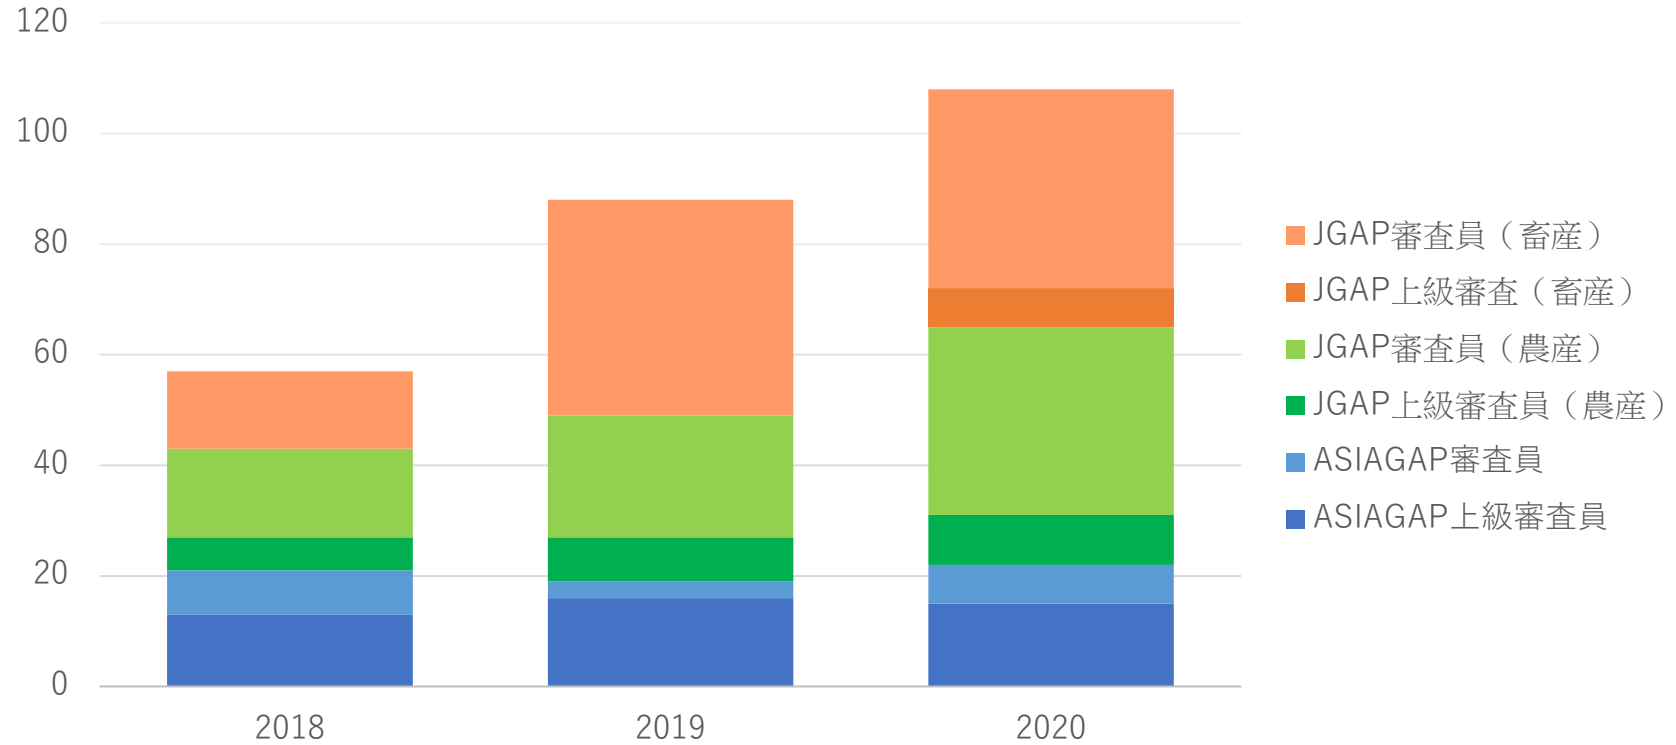

# ASIAGAP/JGAP審査員推移

	ASIAGAP 上級審査員	ASIAGAP 審査員	JGAP 上級 審査員(農産)	JGAP 審査員 (農産)	JGAP 上級 審査員(畜産)	JGAP 審査員 (畜産)
2018	13	8	6	16	0	14
2019	16	3	8	22	0	39
2020	15	7	9	34	7	36

※各年3月末の集計